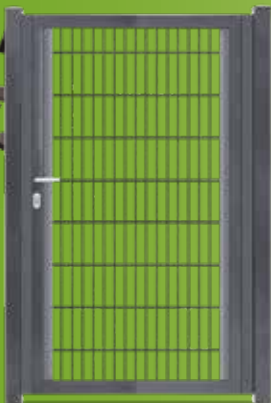

MONTAGEVIDEO

statt € 1400,99

Stk. € **899,-***

inkl. MwSt.

STEFFES

ZAUNANLAGEN

Hauptstraße 58, 54558 Mückeln / Eifel

06574 94775

info@steffes-zaunanlagen.de

www.facebook.com/SteffesZaunanlagen

steffes_zaunanlagen

Weitere Infos auf unserer neuen Homepage

www.steffes-zaunanlagen.de

Nachher

Vorher

Das perfekte Tor für Sichtschutz!

Schreib uns per WhatsApp

06574 94775

* Alles Abholpreise ab Lager in 54558 Mückeln inkl. MwSt. und gültig bis 30.06.2024. Abbildungen können abweichen. Änderungen und Irrtümer vorbehalten.